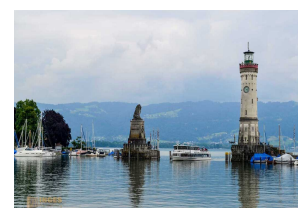

Behinderten-Kontaktgruppe e.V.
Mindelheim-Bad Wörishofen
Vorsitzende: Monika Sirch
Kaufbeurer Str. 22a
87719 Mindelheim

Tel: 08261 739868
Fax: 08261 732356
Mobil: 0151 46348299
sirch.kontaktgruppe@t-online.de
www.behindertenkontaktgruppe.de

Bank- und Spendenkonto
Sparkasse MM-LI-MN
IBAN: DE40 7315 0000 0570 4455 93
SWIFT-BIC: BYLADEM1MLM
Eingetragen beim Amtsgericht Memmingen,
Vereinsregister Nr. 927